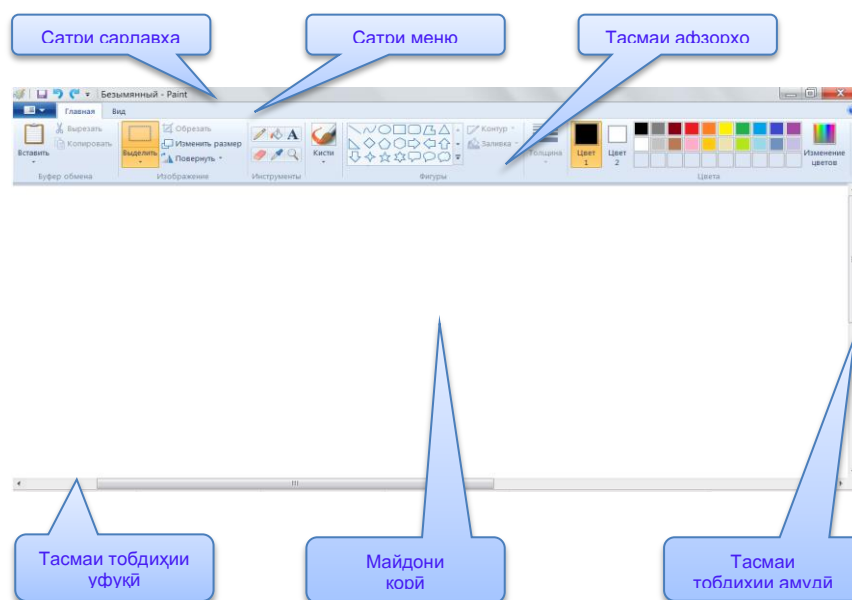

## ВИРОЙИШГАРИ ГРАФИКИИ PAINT

Барномаи **Paint** – яке аз виройишгарони графии одитарини мухити CO MS Windows ба шумор меравад. Гарчанде афзорҳои ин барнома имкониятҳои васеи сохтани расмҳои дараҷаи касбиरो нашошта

бошанд ҳам, вале омӯзиши он ҳамчун барномаи стандартии CO MS Windows ҳангоми истифодаи виройишгарони графии пуриқтидори **CorelDraw**, **Fotoshop** ва ғайра беандоза калон аст.

Барномаи **Paint** бо ёрии силсилафармонҳои **Оғоз**►**Ҳамаи барномаҳо**►**Стандартӣ**►**Paint**(Пуск►Все программы►Стандартные ►Paint) омодаи кор гардонидани мешавад. Пас аз иҷрои ин фармонҳо дар экран равшанӣ барнома кушода мешавад, ки намуди умумии он дар расми болоӣ оварда шудааст.

(пиксел) ба ҳисоб равад, он гоҳ дар виройишгарони графикаи векторӣ чунин ҷузъҳоро хатҳо (рост, қач) ташкил медиҳанд, ки онҳо ба воситаи функсияҳои математикӣ ифода карда мешаванд.

Пеш аз оғози кор бо Paint мо бояд андозаи тахминии расми сохташавандаро муайян созем. Андозаи расм бо ёрии майдончаҳои **Бар** (Ширина) ва **Баландии** (Высота) равшанӣ робитавии **Хосиятҳои тасвир** (Свойства изображения) муайян карда мешавад, ки он тавассути зербанди **Хосиятҳои** (Свойства) банди беноми менюи барнома кушода мешавад. Воҳиди ченаки андоза метавонад дюйм, сантиметр ё нуқта бошад. Ҳангоми кор дар экран мо бояд ба ҳайси ченак **нуқта** ва ҳангоми чопи расм дар қоғаз - **сантиметрро** интихоб намоем. Амали расмкашӣ дар дохили андозаи интихобшудаи майдони корӣ анҷом дода мешавад.